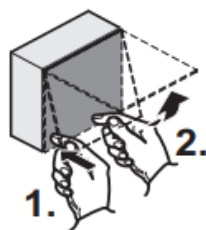

Фри Лайт

FREElight 1

KESSEBÖHMER
CLEVER STORAGE

Артикул	Подъемники ФриЛайт	Тип
2720327035	ФриЛайт - тип А Комплект, цвет СЕРЫЙ	A
2720337035	ФриЛайт - тип В Комплект, цвет СЕРЫЙ	B
2720347035	ФриЛайт - тип С Комплект, цвет СЕРЫЙ	C
2720357035	ФриЛайт - тип D Комплект, цвет СЕРЫЙ	D
2720329966	ФриЛайт - тип А Комплект, цвет БЕЛЫЙ	A
2720339966	ФриЛайт - тип В Комплект, цвет БЕЛЫЙ	B
2720349966	ФриЛайт - тип С Комплект, цвет БЕЛЫЙ	C
2720359966	ФриЛайт - тип D Комплект, цвет БЕЛЫЙ	D
КОМПЛЕКТУЮЩИЕ		
2720380000	Толкатель магнитный к подъемнику ФриЛайт	
2720390000	Держатель магнитный к подъемнику ФриЛайт	
2720400000	Накладка магнитного держателя к подъемнику ФриЛайт	

*Обращайте внимание, на варианты присадки, для подбора подъемника.