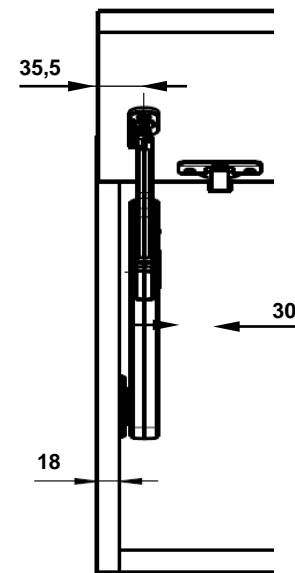

- Угол открывания ($75^\circ / 90^\circ / 110^\circ$) und Push to open-функция обеспечиваются за счет различий в присадочных размерах

Монтаж

Пример: 110° угол открывания