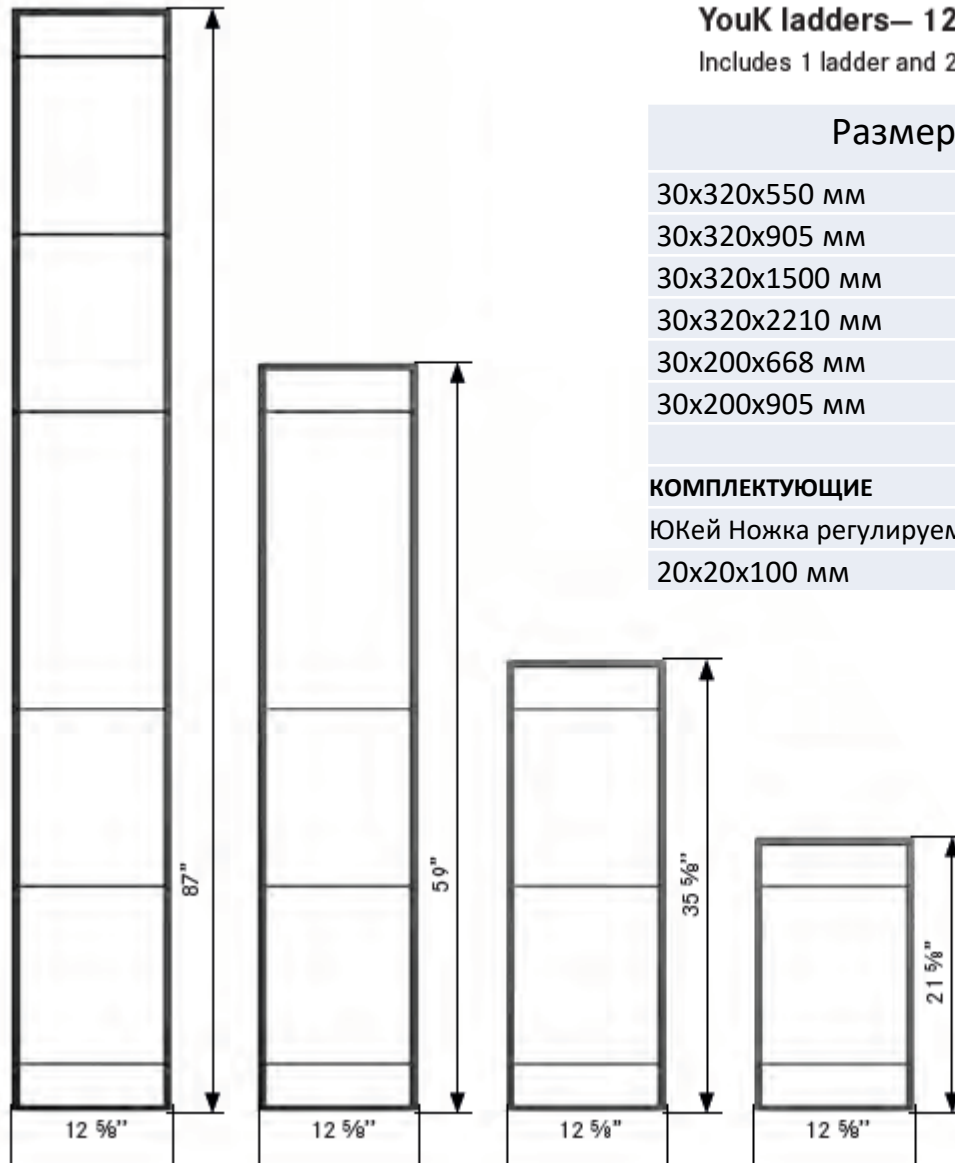

KESSEBÖHMER
CLEVER STORAGE

YouK ladders— 12 5/8" (320mm) Deep

Includes 1 ladder and 2 cover caps

Размер	цвет Черный
30x320x550 мм	2367509873
30x320x905 мм	2367549873
30x320x1500 мм	2367589873
30x320x2210 мм	2367629873
30x200x668 мм	2367469873
30x200x905 мм	2367489873
КОМПЛЕКТУЮЩИЕ	
ЮКей Ножка регулируемая по высоте	
20x20x100 мм	2370239873