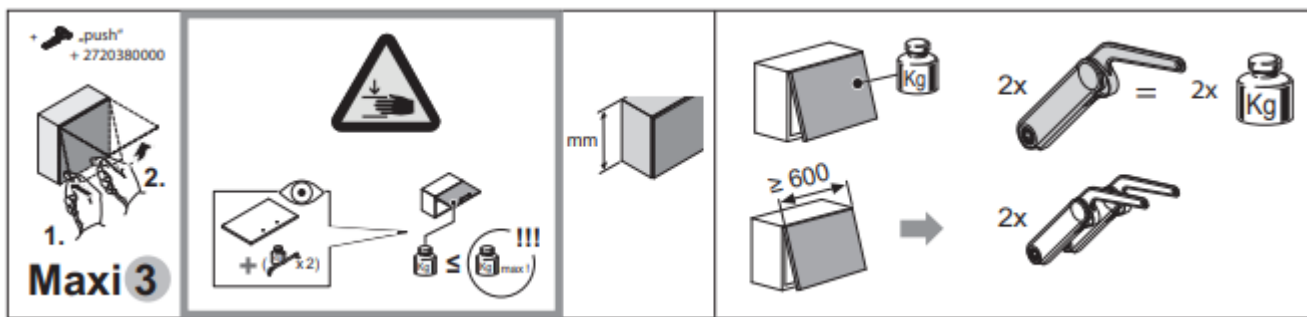

1\*

+ „push“  
+ 2720380000

**Maxi 3**

**KESSEBÖHMER**  
CLEVER STORAGE

	<b>A</b>	<b>B</b>	<b>C</b>	<b>D</b>
300	2,0 - 3,8	4,0 - 7,7	7,0 - 14,0	-
400	1,6 - 3,1	3,0 - 6,3	5,0 - 11,5	7,0 - 12,5
500	1,3 - 2,5	2,7 - 5,2	4,7 - 8,4	5,5 - 10,5
600	-	2,4 - 4,5	4,3 - 7,8	4,7 - 8,4
700	-	2,2 - 4,0	4,0 - 7,5	4,3 - 8,0
800	-	-	3,6 - 6,2	3,9 - 7,3
900	-	-	3,4 - 5,8	3,5 - 6,7
1000	-	-	-	-