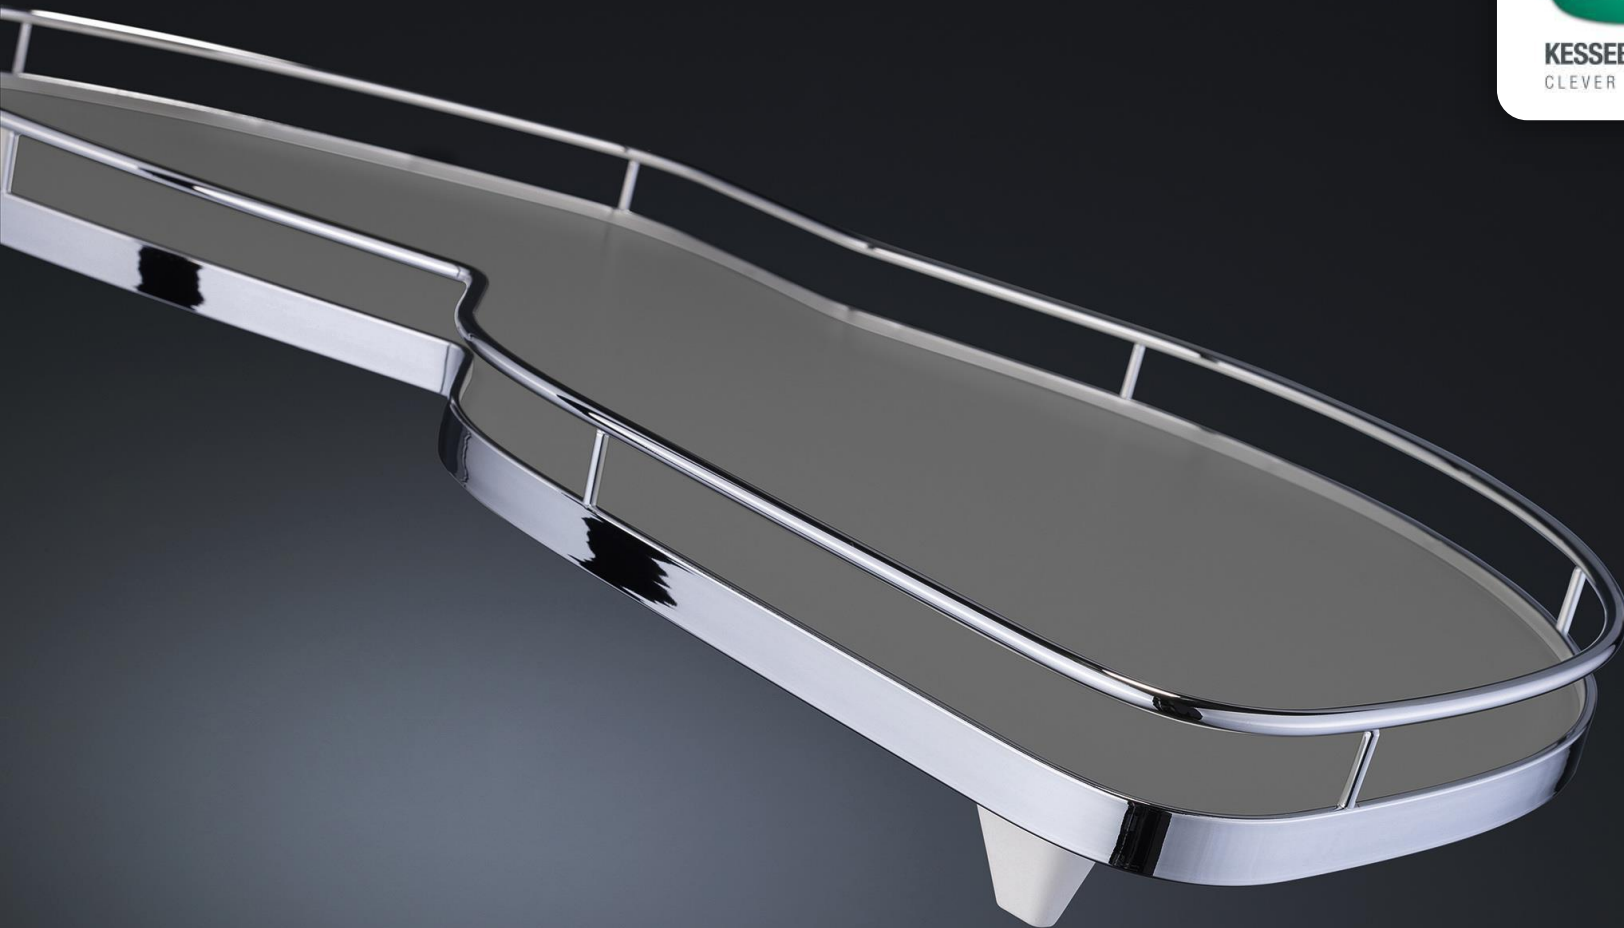

KESSEBÖHMER
CLEVER STORAGE