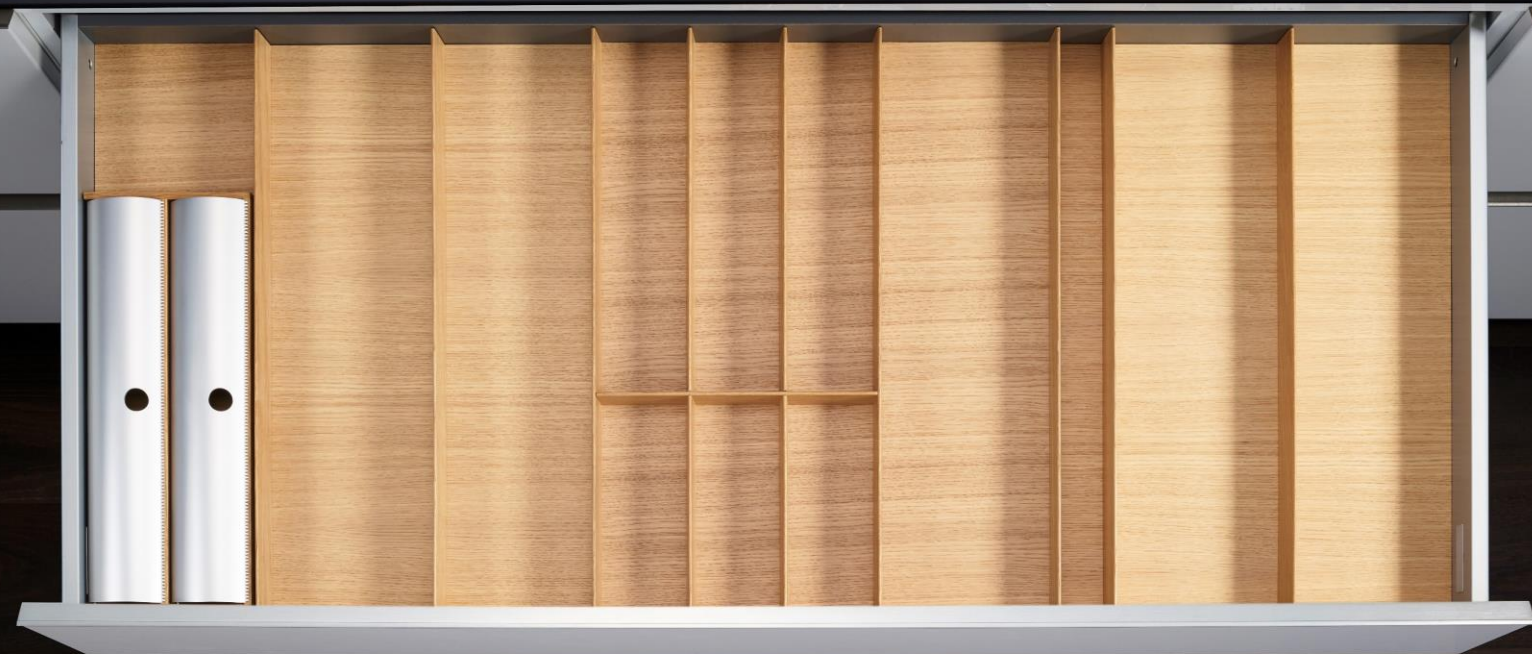

KESSEBÖHMER
CLEVER STORAGE