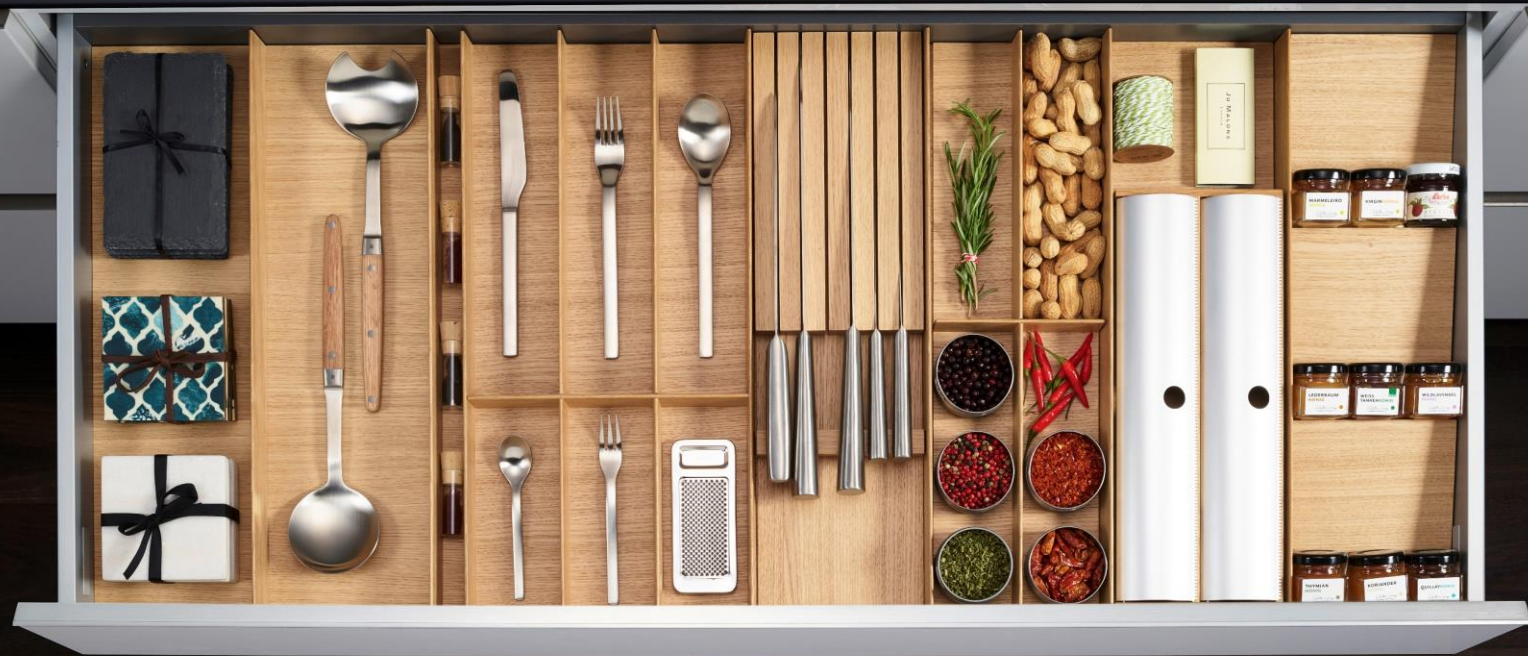

**KESSEBÖHMER**  
CLEVER STORAGE

**KESSEBÖHMER**  
CLEVER STORAGE

**KESSEBÖHMER**  
CLEVER STORAGE

**KESSEBÖHMER**  
CLEVER STORAGE

**KESSEBÖHMER**  
CLEVER STORAGE

KESSEBÖHMER

TANDEM side

Новый подход к хранению

## Описание:

- Для современных кухонь с центральным местом хранения сухих продуктов.
- Предоставляет быстрый доступ к самому необходимому.
- Пространство шкафа делится в пропорции 60/40

KESSEBÖHMER  
CLEVER STORAGE