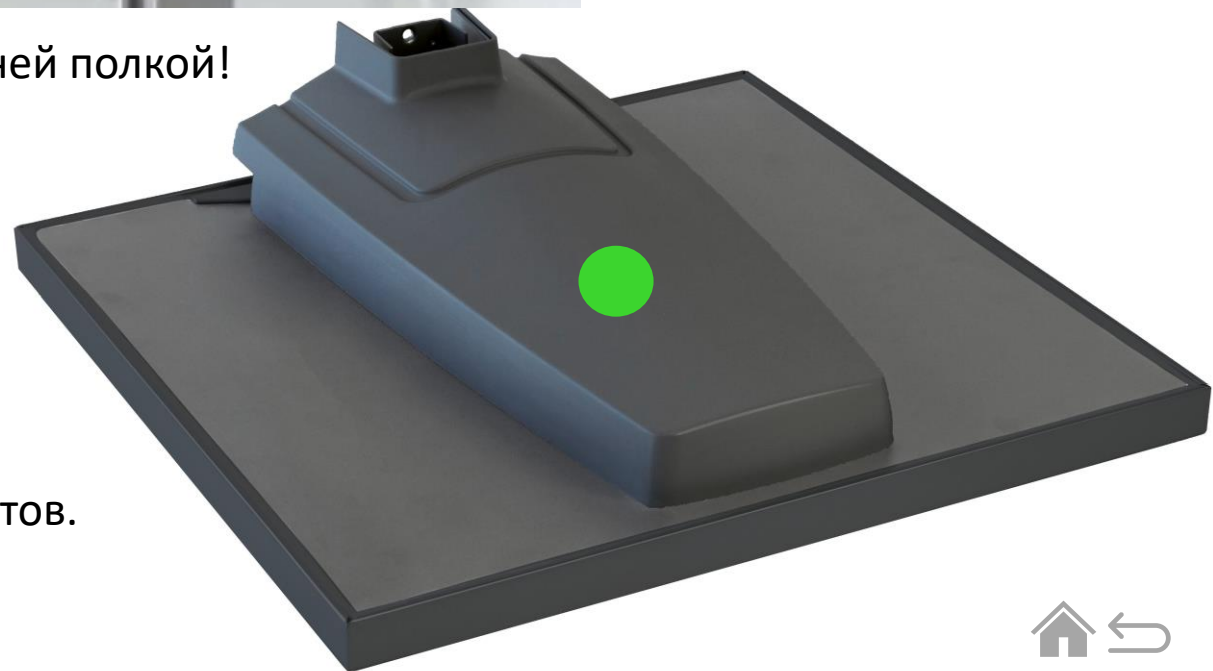

KESSEBÖHMER  
CLEVER STORAGE

Направляющая скрыта под верхней полкой!

Нет ограничений:  
По высоте шкафа.  
По высоте хранимых продуктов.

KESSEBÖHMER  
CLEVER STORAGE

**Регулировка** – практически  
не ограничена!