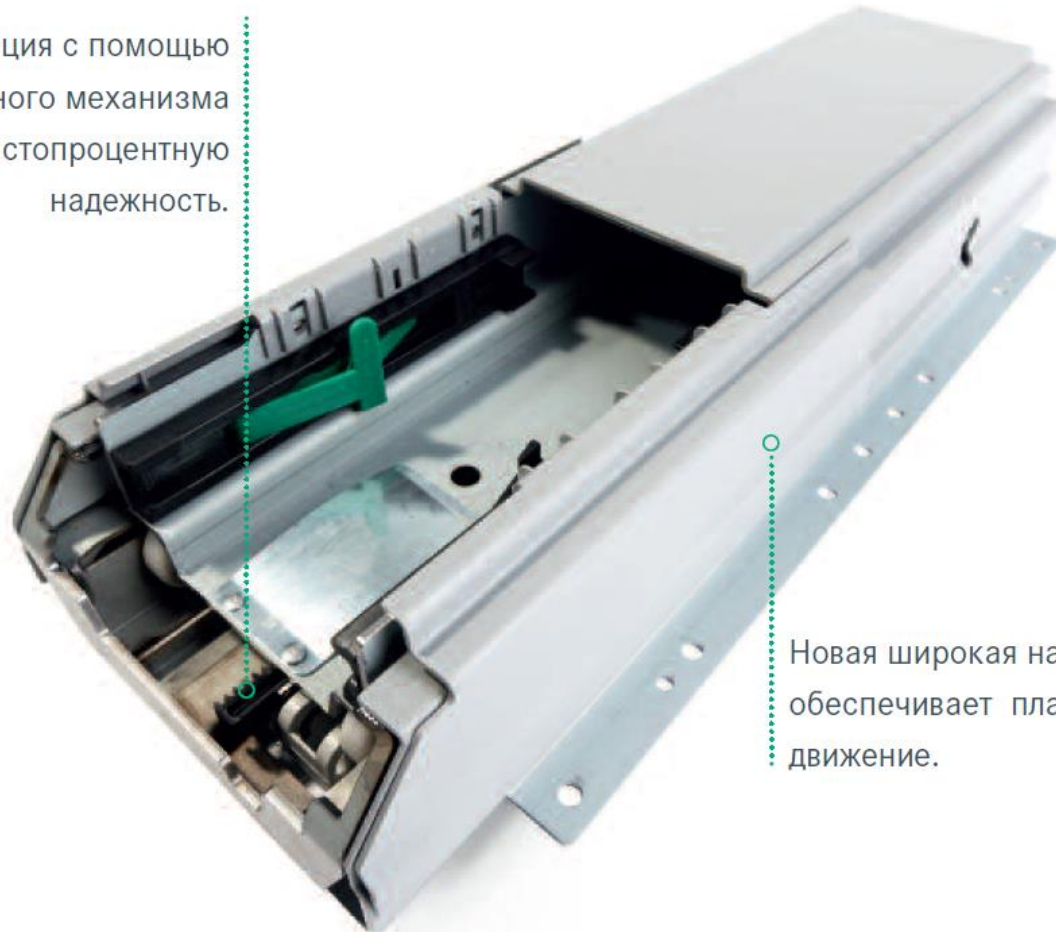

KESSEBÖHMER
CLEVER STORAGE

Синхронизация с помощью
инновационного механизма
гарантирует стопроцентную
надежность.

Новая широкая направляющая
обеспечивает плавное и бесшумное
движение.