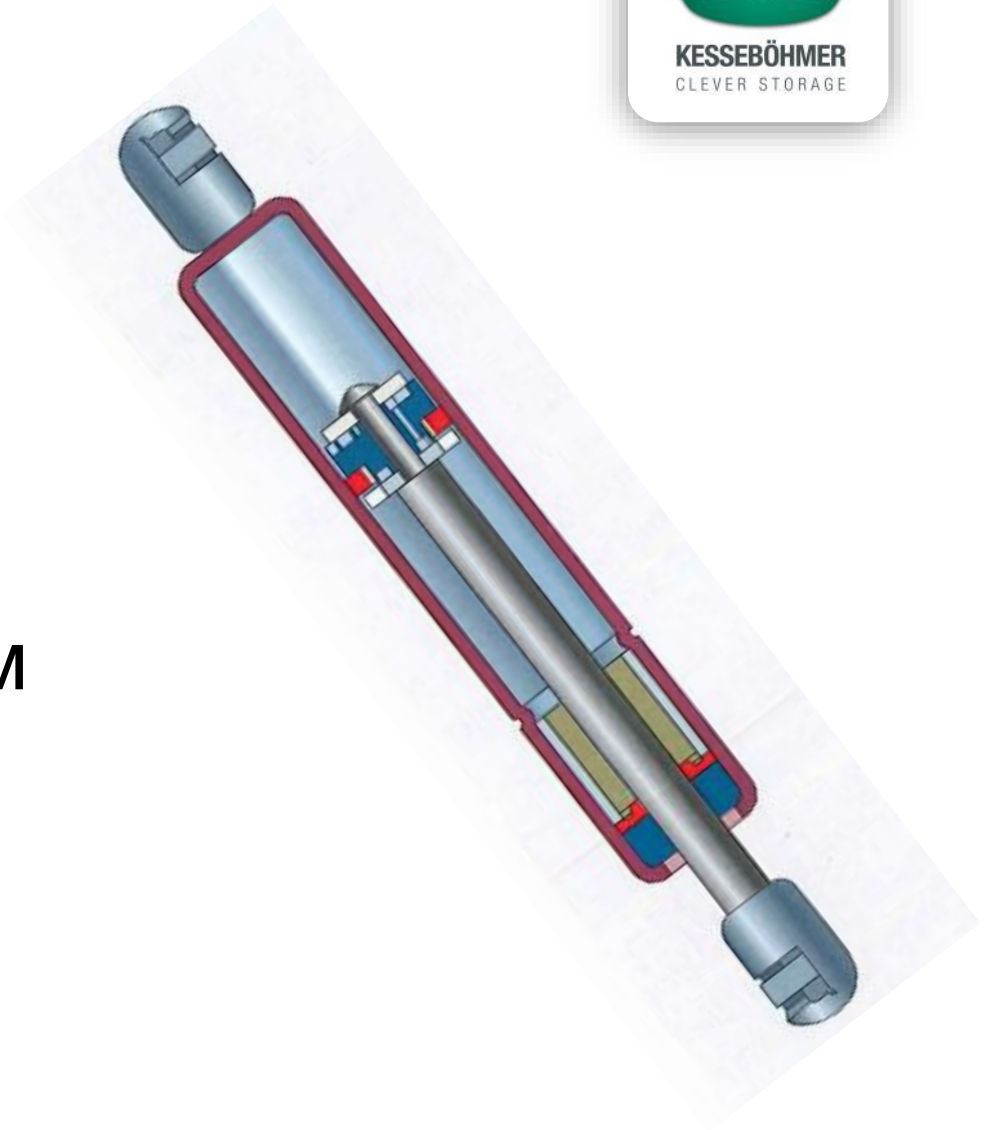

KESSEBÖHMER
CLEVER STORAGE

Газовый патрон

- Lift-O-Mat с динамическим демпфированием и двойным уплотнительным кольцом