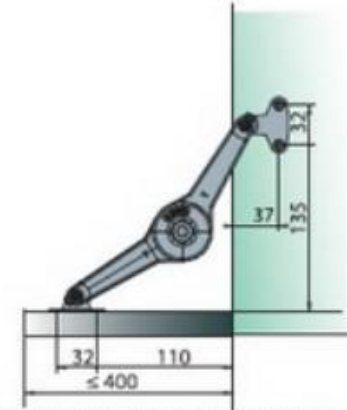

KESSEBÖHMER
CLEVER STORAGE

75°

90°

110°