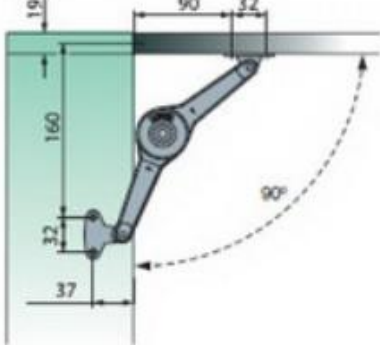

KESSEBÖHMER
CLEVER STORAGE

75°

90°

110°