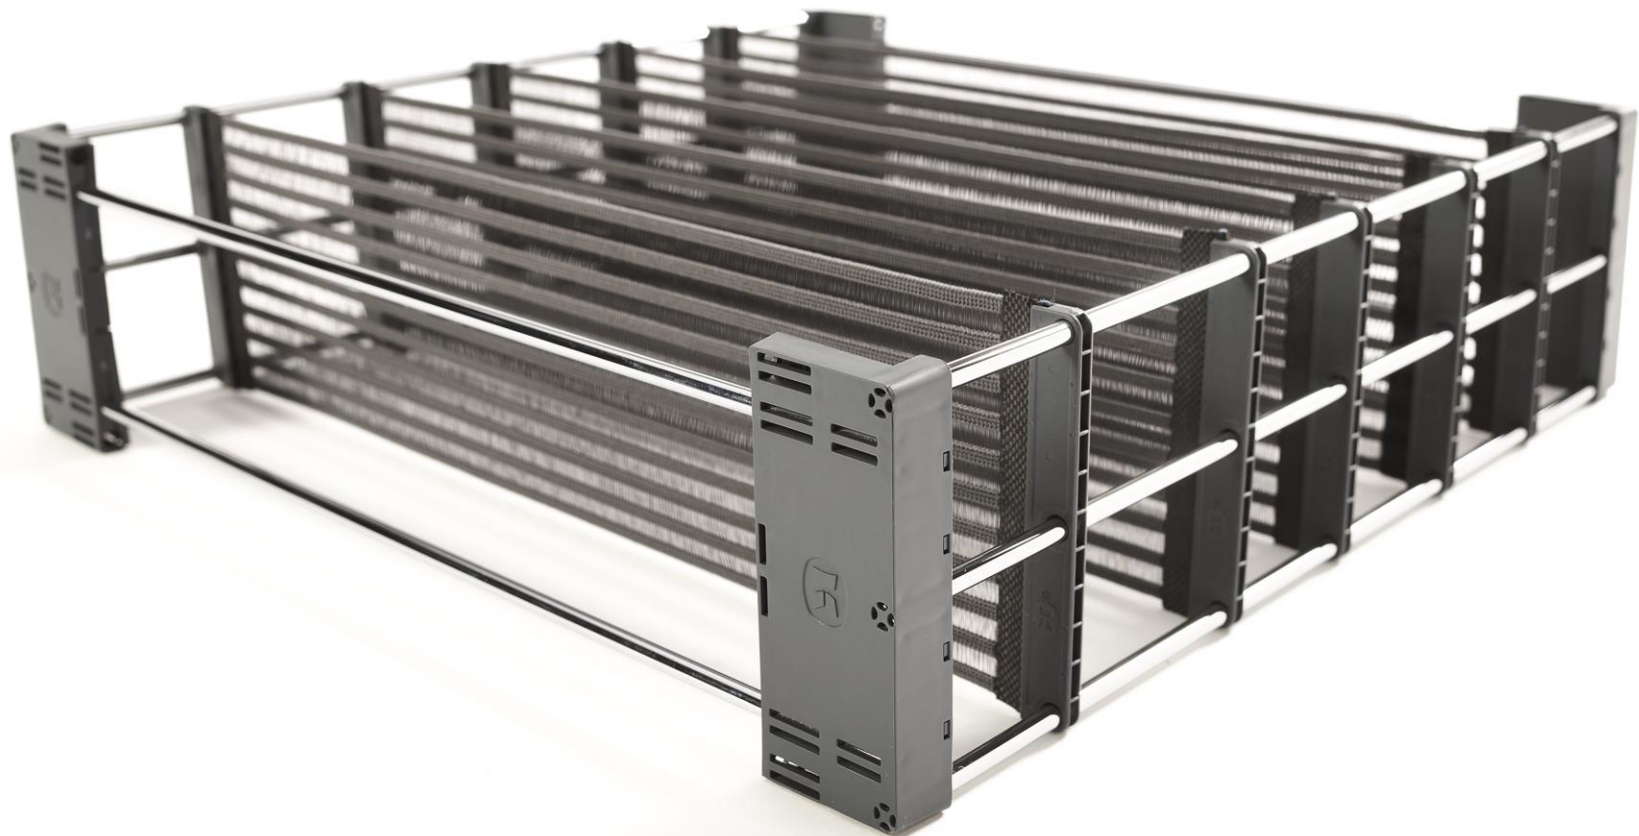

Для ширины фасада от 600мм

**Внутренняя высота ящика:130 мм**

**KESSEBÖHMER**  
CLEVER STORAGE

**KESSEBÖHMER**  
CLEVER STORAGE

KESSEBÖHMER  
CLEVER STORAGE

**KESSEBÖHMER**  
CLEVER STORAGE

**KESSEBÖHMER**  
CLEVER STORAGE