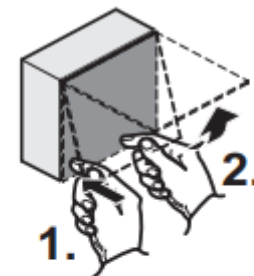

FREElight 2