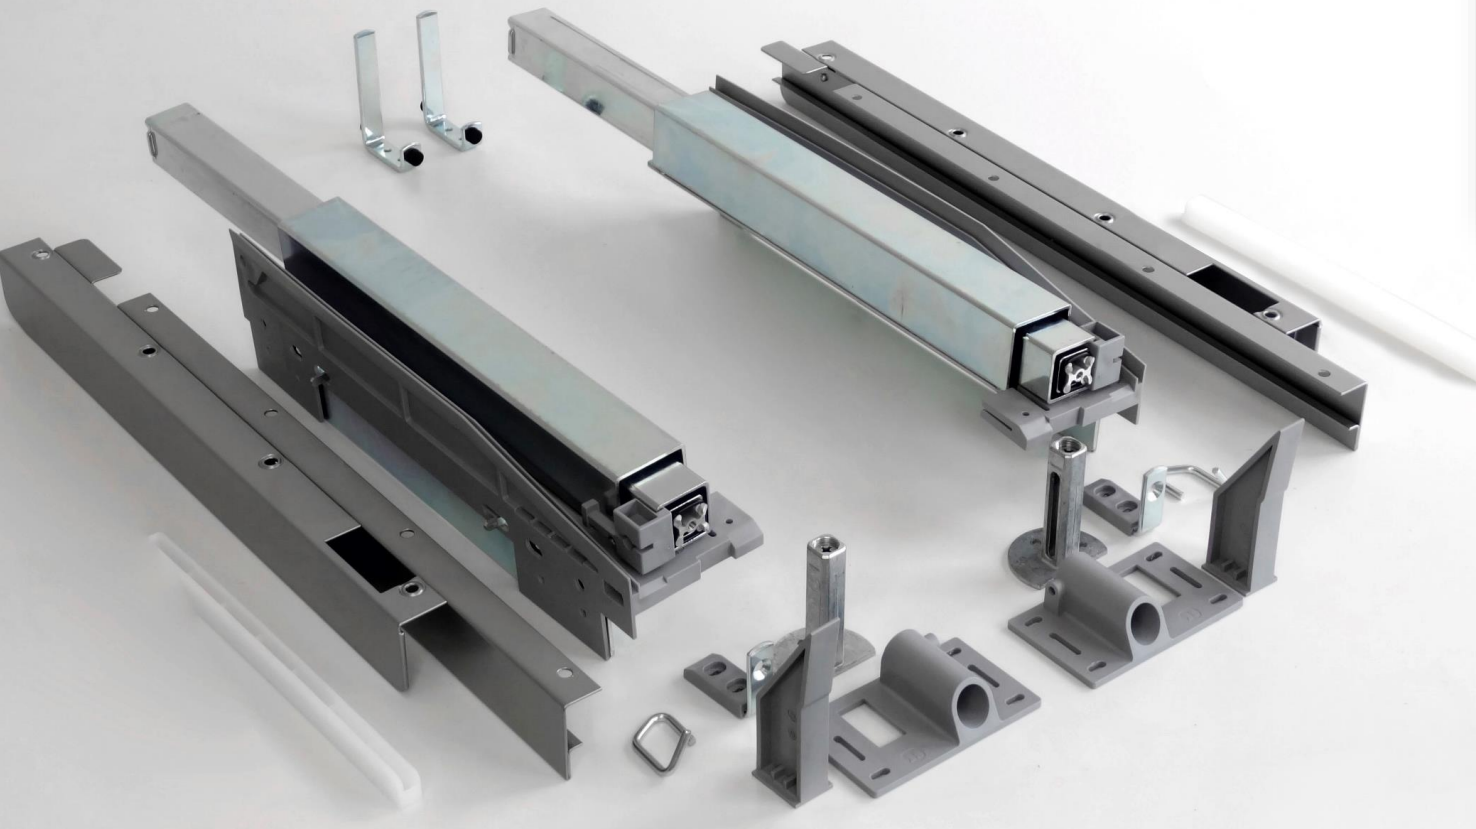

### Описание:

- Выдвижной стол
- Может использоваться в качестве дополнительной рабочей зоны.
- Обеспечивает экономию места при максимуме комфорта.

**KESSEBÖHMER**  
CLEVER STORAGE

### Преимущества :

- Выдвижной стол
- Его поверхность может быть выполнена из различных материалов.
- Механизм выдерживает нагрузку 30 кг.

**KESSEBÖHMER**  
CLEVER STORAGE

### **Техническая информация :**

Для ширины фасада: 450-900мм

Выдвигается на 860 мм

Цвет: Титан

Системная нагрузка: 30кг

**KESSEBÖHMER**  
CLEVER STORAGE

ТопФлекс

ширина фасада

титан

450 - 900 мм

0052360102

**KESSEBÖHMER**  
CLEVER STORAGE