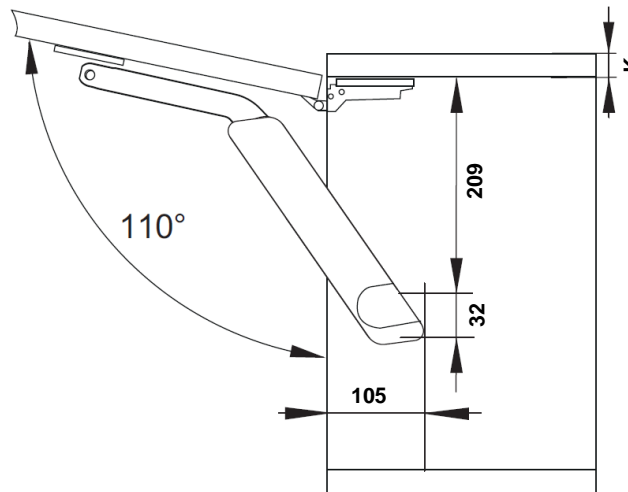

- Угол открывания ($75^\circ / 90^\circ / 110^\circ$) und Push to open-функция обеспечиваются за счет различий в присадочных размерах

Монтаж

Пример: 110° угол открывания