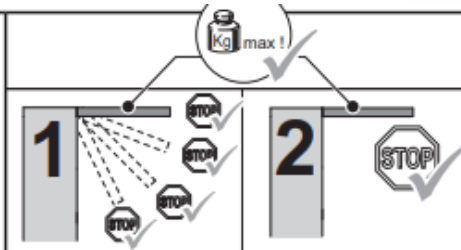

KESSEBÖHMER
CLEVER STORAGE

Duo Standard

200	≤ 6,0 kg	≤ 8,0 kg	1x	2x
	≤ 12,0 kg	≤ 15,0 kg	2x	
250	≤ 5,0 kg	≤ 6,0 kg	1x	2x
	≤ 9,5 kg	≤ 12,0 kg	2x	
300	≤ 4,0 kg	≤ 5,0 kg	1x	2x
	≤ 8,0 kg	≤ 10,0 kg	2x	
350	≤ 3,5 kg	≤ 4,0 kg	1x	2x
	≤ 7,0 kg	≤ 9,0 kg	2x	
400	≤ 3,0 kg	≤ 4,0 kg	1x	2x
	≤ 6,0 kg	≤ 7,5 kg	2x	
450	≤ 2,5 kg	≤ 3,5 kg	1x	2x
	≤ 5,5 kg	≤ 7,0 kg	2x	
500	≤ 2,0 kg	≤ 3,0 kg	1x	2x
	≤ 5,0 kg	≤ 6,0 kg	2x