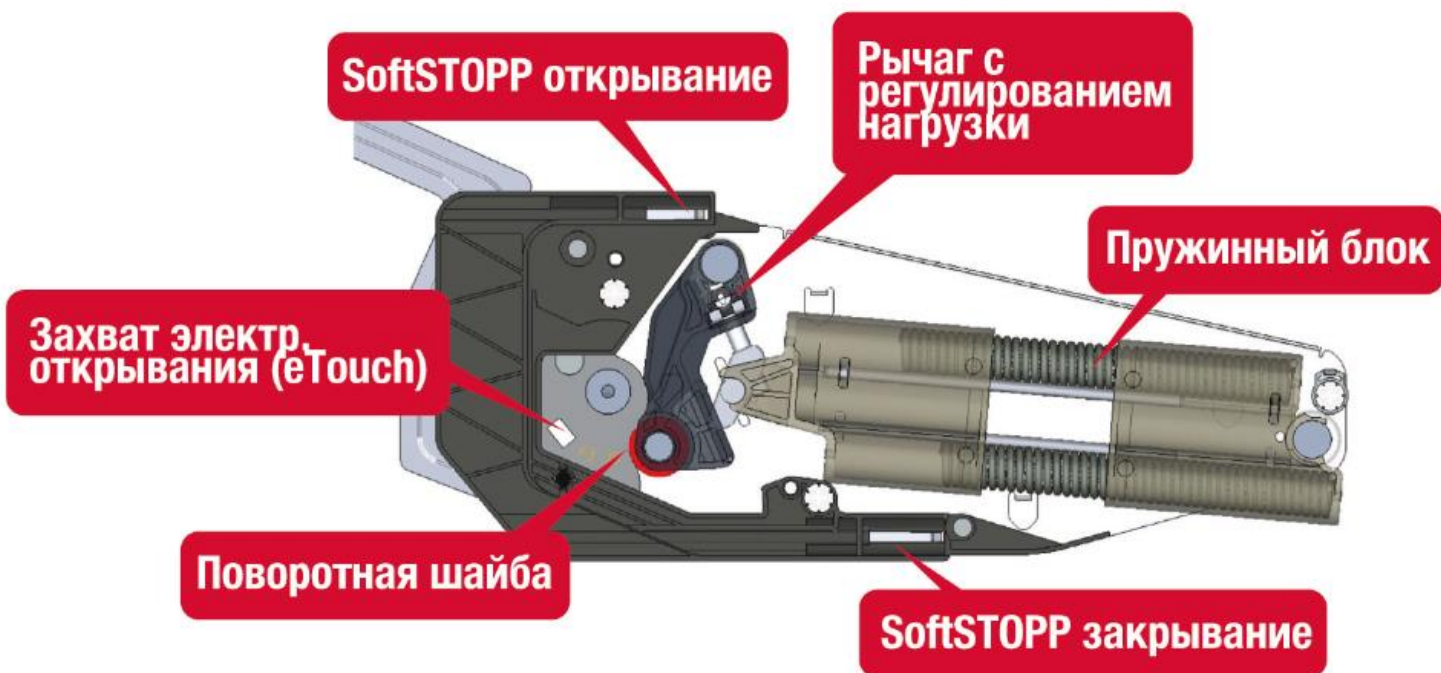

Устройство подъемника FREElift