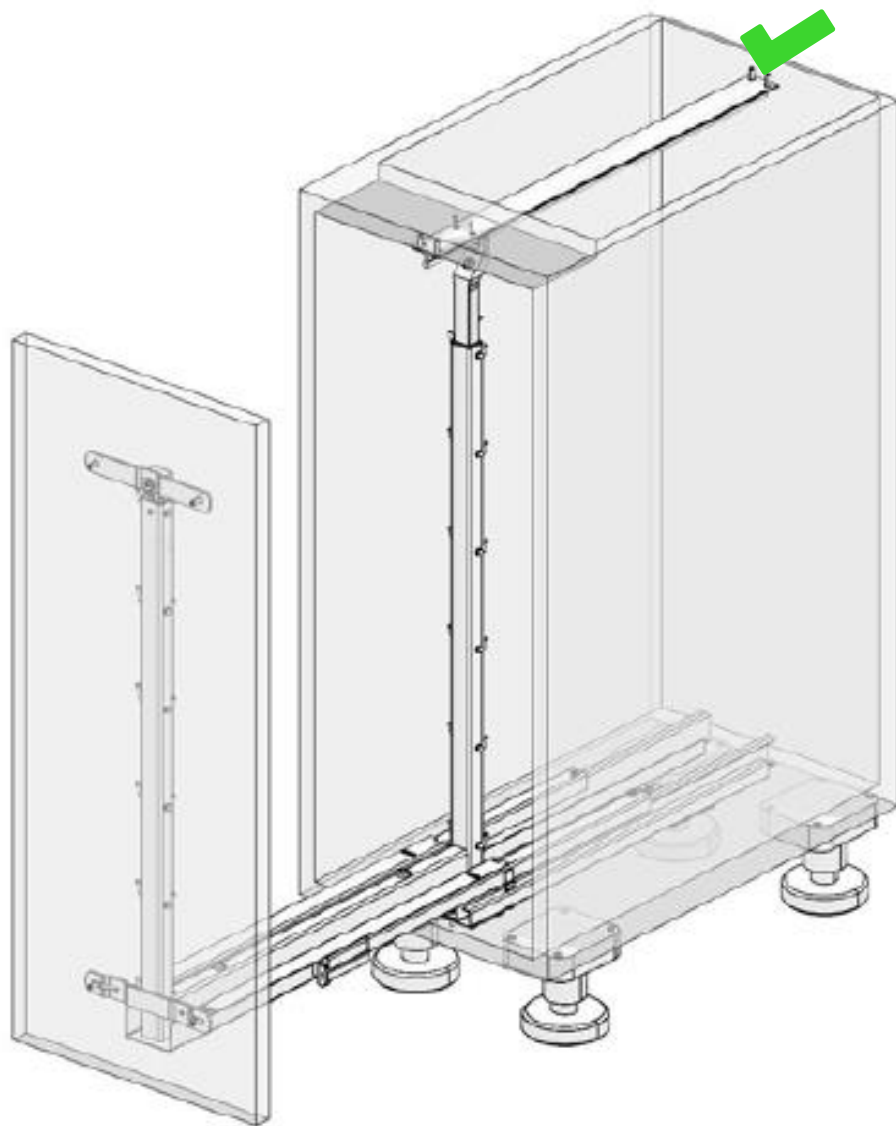

KESSEBÖHMER
CLEVER STORAGE

Дополнительная верхняя направляющая для максимальной стабильности.