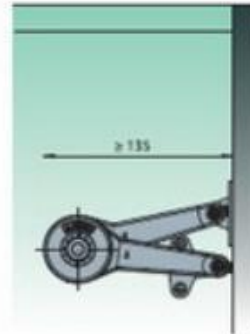

KESSEBÖHMER
CLEVER STORAGE

75°