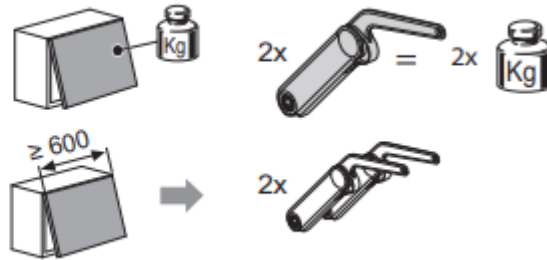

+ „push“
+ 2720380000

Maxi 3

KESSEBÖHMER
CLEVER STORAGE