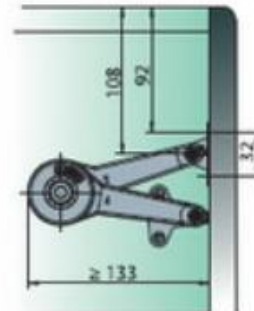

KESSEBÖHMER
CLEVER STORAGE

75°

90°

110°