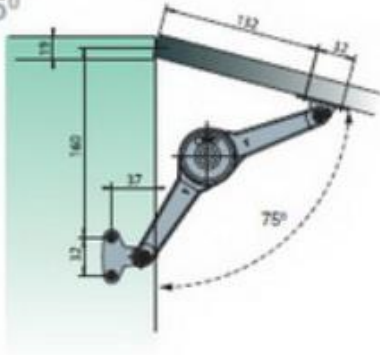

KESSEBÖHMER
CLEVER STORAGE

75°