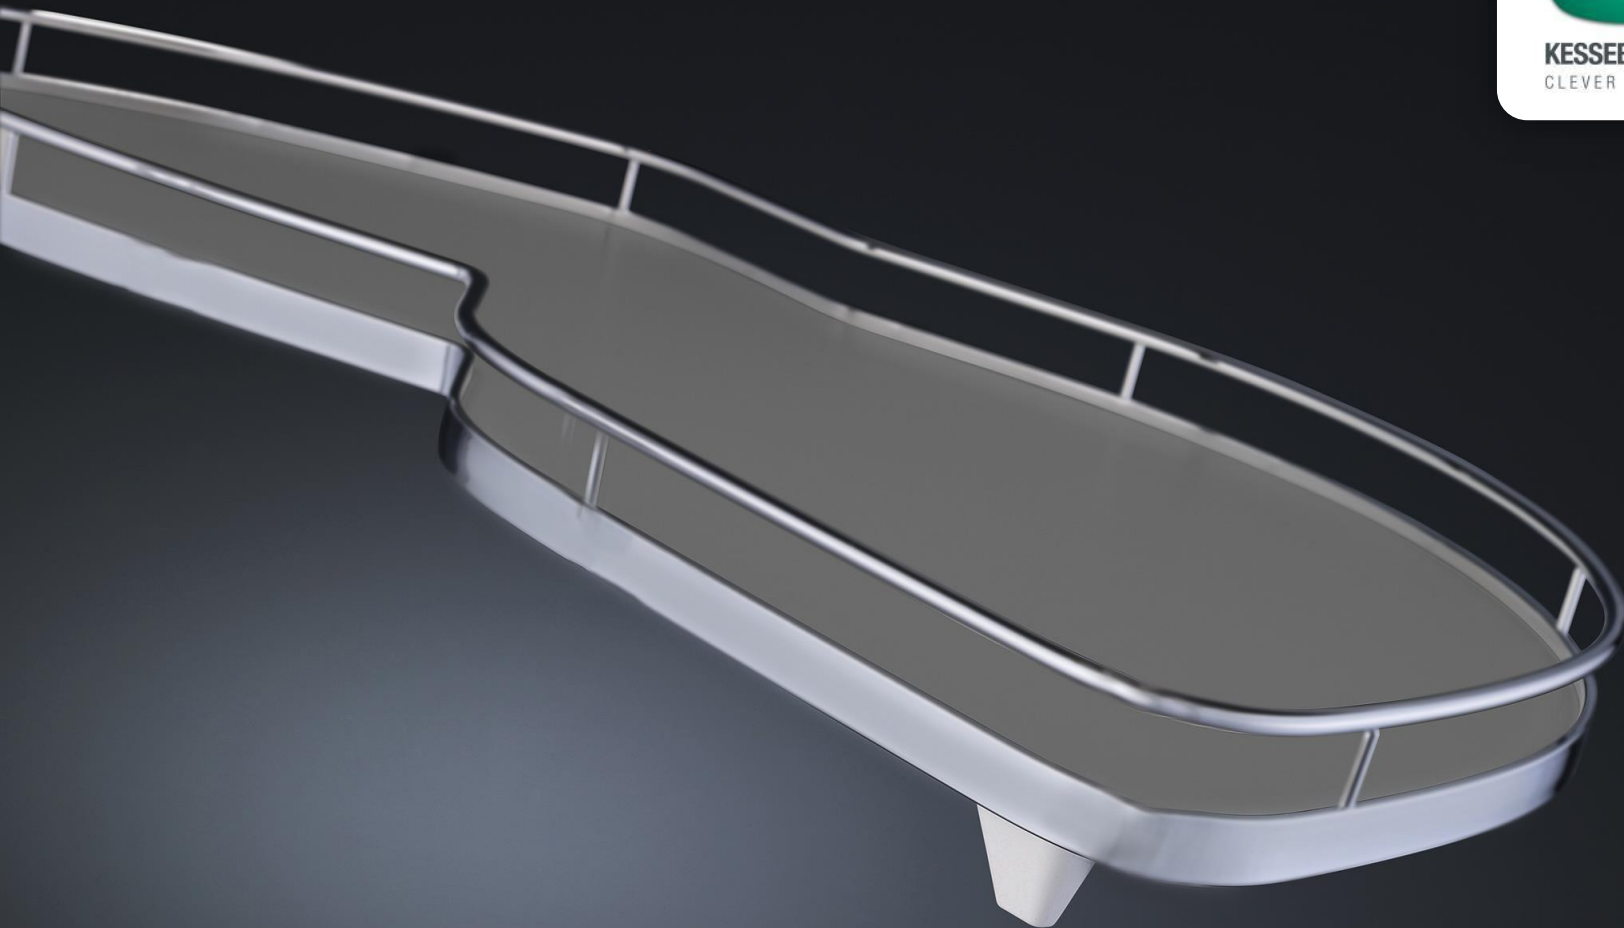

KESSEBÖHMER
CLEVER STORAGE