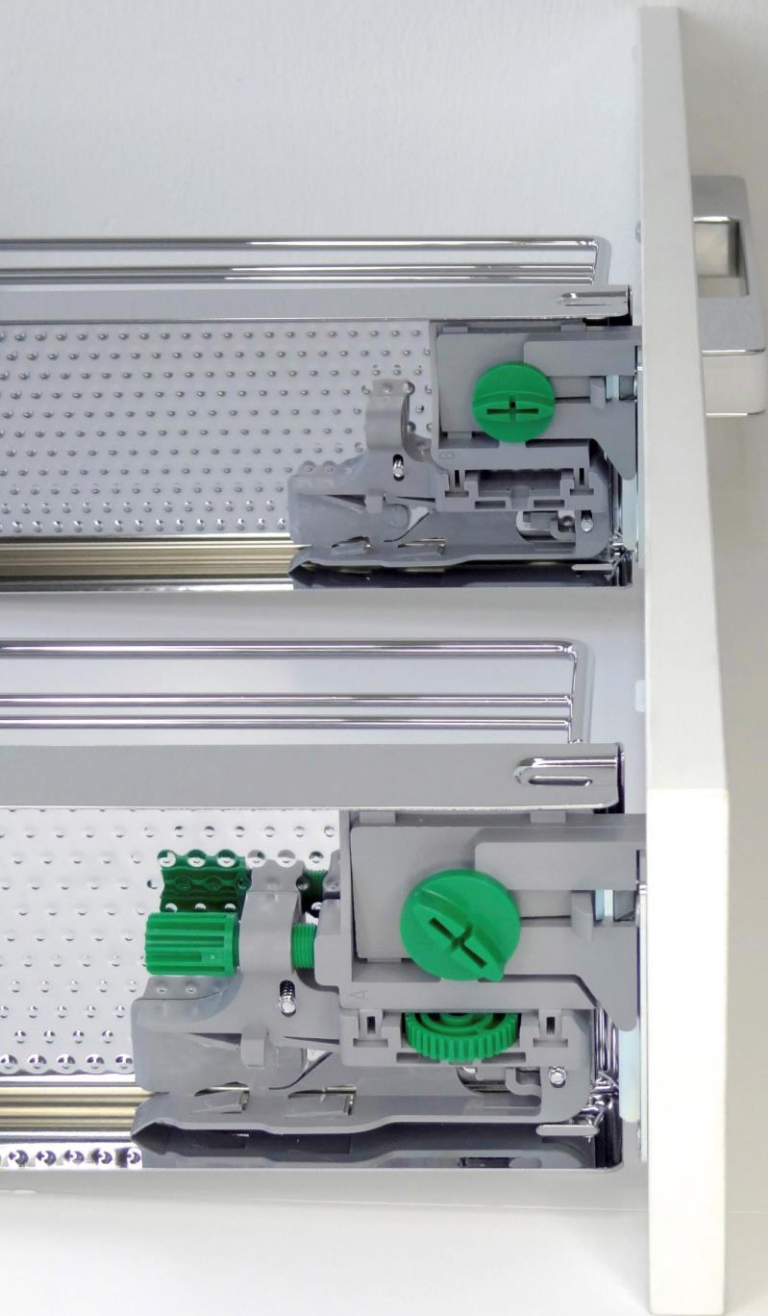

KESSEBÖHMER
CLEVER STORAGE

3D регулировка фасада