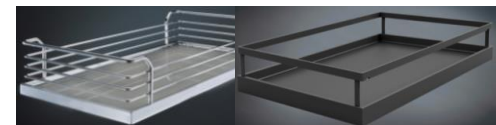

внутренняя высота корпуса	ширина фасада	количество полок	цвет ТИТАН, дно серое	цвет АНТРАЦИТ, дно антрацит
420 мм	600 мм	1 полка	0217020102	0217029846
420 мм	800 мм	1 полка	0217040102	0217049846
420 мм	900 мм	1 полка	0217060102	0217069846
605 мм	600 мм	2 полки	0217120102	0217129846