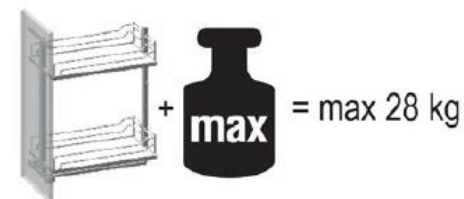

KESSEBÖHMER
CLEVER STORAGE

Дополнительная верхняя направляющая для максимальной стабильности.