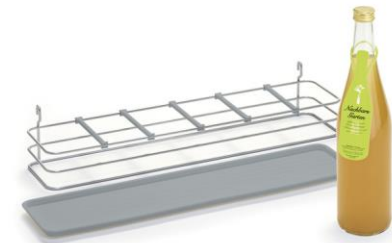

**KESSEBÖHMER**  
CLEVER STORAGE

Кукинг Агент	ширина фасада	титан	антрацит
	300 мм	0252350102	2363359846

**KESSEBÖHMER**  
CLEVER STORAGE

**KESSEBÖHMER**  
CLEVER STORAGE

**KESSEBÖHMER**  
CLEVER STORAGE

**KESSEBÖHMER**  
CLEVER STORAGE