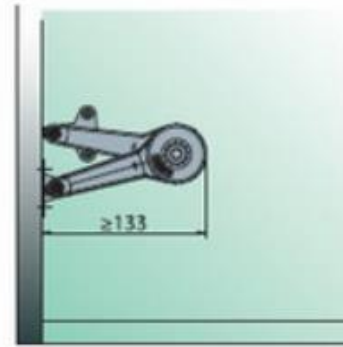

KESSEBÖHMER
CLEVER STORAGE

75°

90°

110°