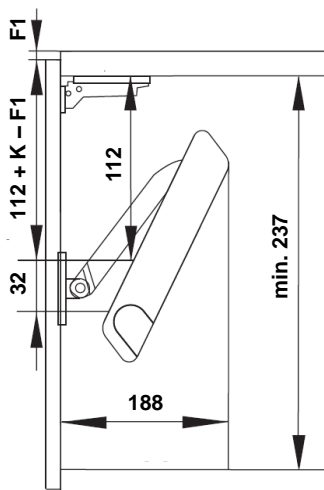

- Угол открывания ($75^\circ / 90^\circ / 110^\circ$) und Push to open-функция обеспечиваются за счет различий в присадочных размерах

Монтаж

Пример: 110° угол открывания